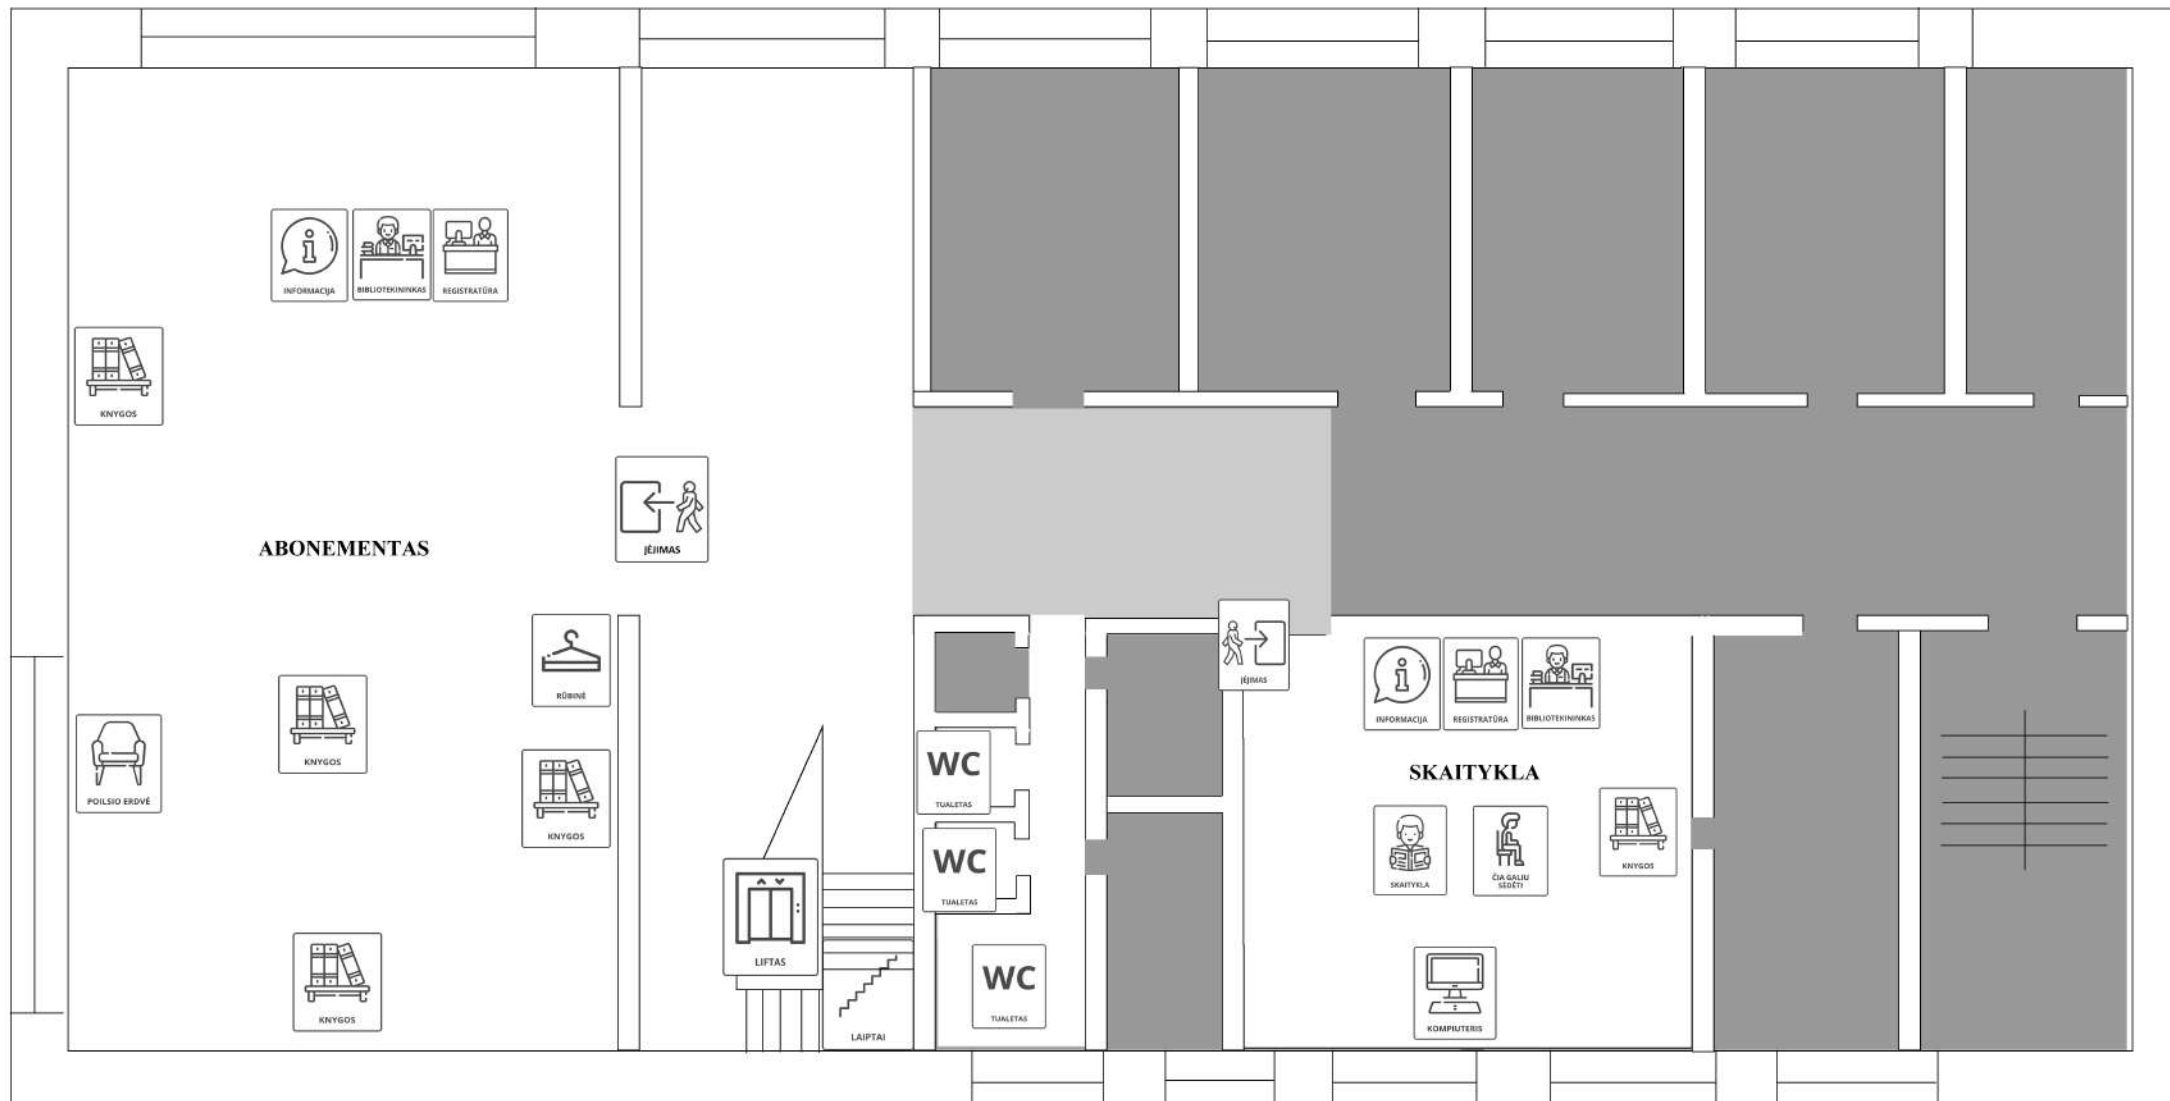

DAUGIAU INFORMACIJOS WWW.SALCININKUVB.LT

INFORMACINIS PLANAS

3 aukštas

ŠALČININKŲ RAJONO SAVIVALDYBĖS
VIEŠOJI BIBLIOTEKA

SENSORINIS ŠALČININKŲ RAJONO SAVIVALDYBĖS VIEŠOSIOS BIBLIOTEKOS ŽEMĖLAPIS

VIENOS BIBLIOTEKOS ERDVĖS YRA TYLESNĖS, JOS BŪNA MAŽIAU ŽMONIŲ. KITOSE ERDVĖSE LANKOSI DAUGIAU ŽMONIŲ, TODĖL JOS TRIUKŠMINGESNĖS. KAI KURIOSE VIETOSE GALI BŪTI TAMSU. ŽEMĖLAPYJE ŠIOS ERDVĖS PAŽYMĖTOS SKIRTINGOMIS SPALVOMIS, TODĖL KETINDAMI LANKYTIS BIBLIOTEKOJE GALITE PLANUOTI SAVO VIZITĄ IŠ ANKSTO.